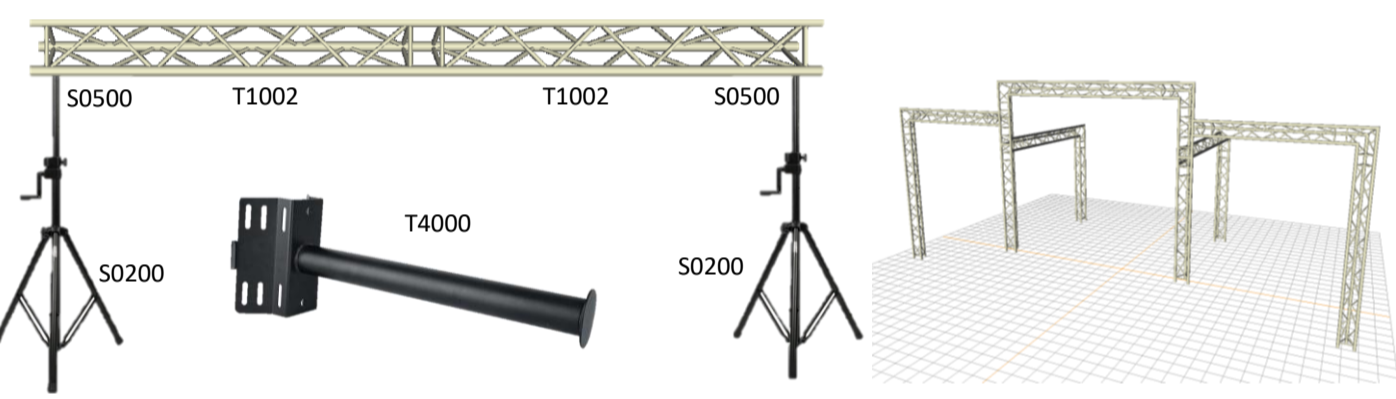

TRUSS

PODIUM

Code	Beschrijving	Eigenschappen	Verhuur prijs exclusief BTW	Opbouw minuten
P1000	Podiumdeel	LxBxH: 200x100x40cm	€25,00	5
T1000	Truss driehoek 0,5mtr	L: 50cm	€1,50	1
T1001	Truss driehoek 1mtr	L: 100cm	€3,00	1
T1002	Truss driehoek 2mtr	L: 200cm	€6,00	1
T1003	Truss driehoek 3mtr	L: 300cm	€9,00	1
T1010	Truss driehoek hoek 90 graden	LxB: 50x50cm	€7,50	1
T1011	Truss driehoek hoek 90 graden	LxB: 50x50cm	€7,50	1
T1020	Truss driehoek T-stuk 90 graden	LxB:	€10,00	1
T1021	Truss driehoek T-stuk 90 graden	LxB	€10,00	1
T1100	Truss driehoek vloerplaat	LxB: 45x45cm	€7,50	0,5
T1200	Truss driehoek cirkel	Diameter: 400cm	€120,00	5
T1500	Truss driehoek stage	HxB: 250x300cm	€50,00	30
T1501	Truss driehoek stage	HxB: 250x400cm	€50,00	30
T2001	Swivel coupler		€1,00	0
T2002	Halfcoupler conische coupler		€1,00	0
T2003	Hijsstrop zwart	L: 300cm, 2 ton	€1,00	0
T2004	D sluiting		€1,00	0
T3000	Kettingtakel incl. kettingzak	L: 1000cm, 1 ton	€25,00	0
T4000	Poleclamp	L: 47,5cm	€7,50	2
T5000	Balkenklem	5 ton	€5,00	0