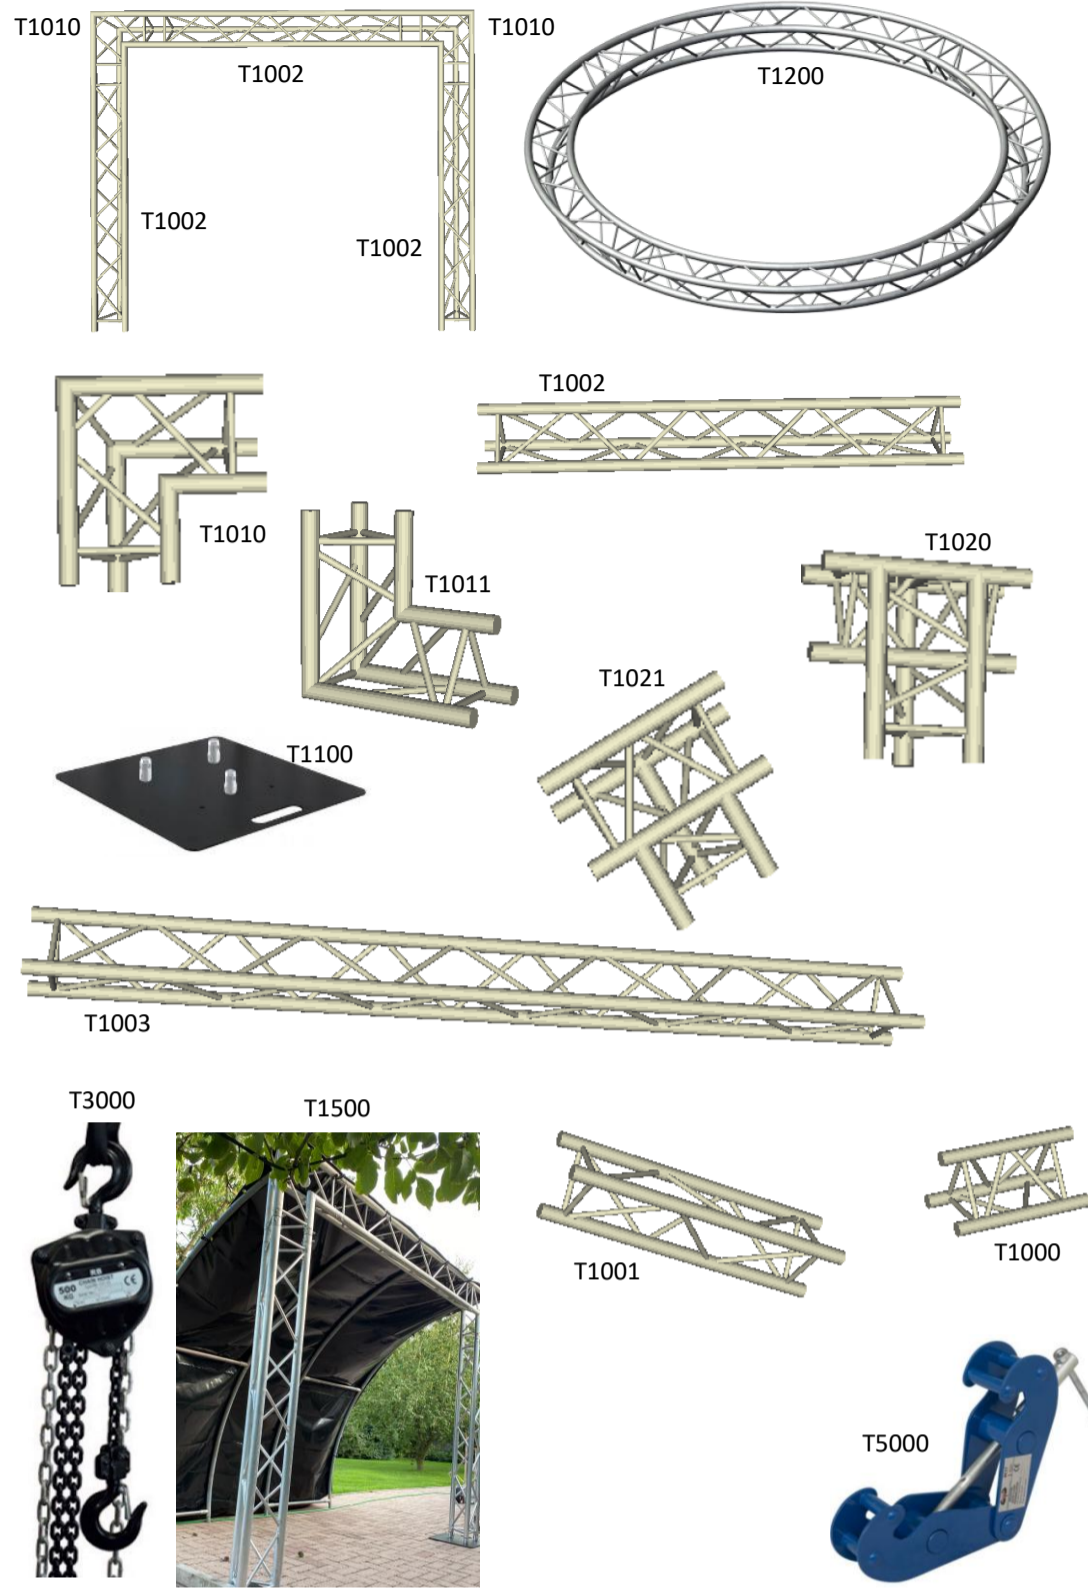

TRUSS

PODIUM

Code	Beschrijving	Eigenschappen	Verhuur prijs exclusief BTW	Opbouw minuten
P1000	Podiumdeel	LxBxH: 200x100x40cm	€25,00	5
T1000	Truss driehoek 0,5mtr	L: 50cm	€1,50	1
T1001	Truss driehoek 1mtr	L: 100cm	€3,00	1
T1002	Truss driehoek 2mtr	L: 200cm	€6,00	1
T1003	Truss driehoek 3mtr	L: 300cm	€9,00	1
T1010	Truss driehoek hoek 90 graden	LxB: 50x50cm	€7,50	1
T1011	Truss driehoek hoek 90 graden	LxB: 50x50cm	€7,50	1
T1020	Truss driehoek T-stuk 90 graden	LxB:	€10,00	1
T1021	Truss driehoek T-stuk 90 graden	LxB	€10,00	1
T1100	Truss driehoek vloerplaat	LxB: 45x45cm	€7,50	0,5
T1200	Truss driehoek cirkel	Diameter: 400cm	€120,00	5
T1500	Truss driehoek stage	HxB: 250x300cm	€50,00	30
T1501	Truss driehoek stage	HxB: 250x400cm	€50,00	30
T2001	Swivel coupler		€1,00	0
T2002	Halfcoupler conische coupler		€1,00	0
T2003	Hijsstrop zwart	L: 300cm, 2 ton	€1,00	0
T2004	D sluiting		€1,00	0
T3000	Kettingtakel incl. kettingzak	L: 1000cm, 1 ton	€25,00	0
T4000	Poleclamp	L: 47,5cm	€7,50	2
T5000	Balkenklem	5 ton	€5,00	0